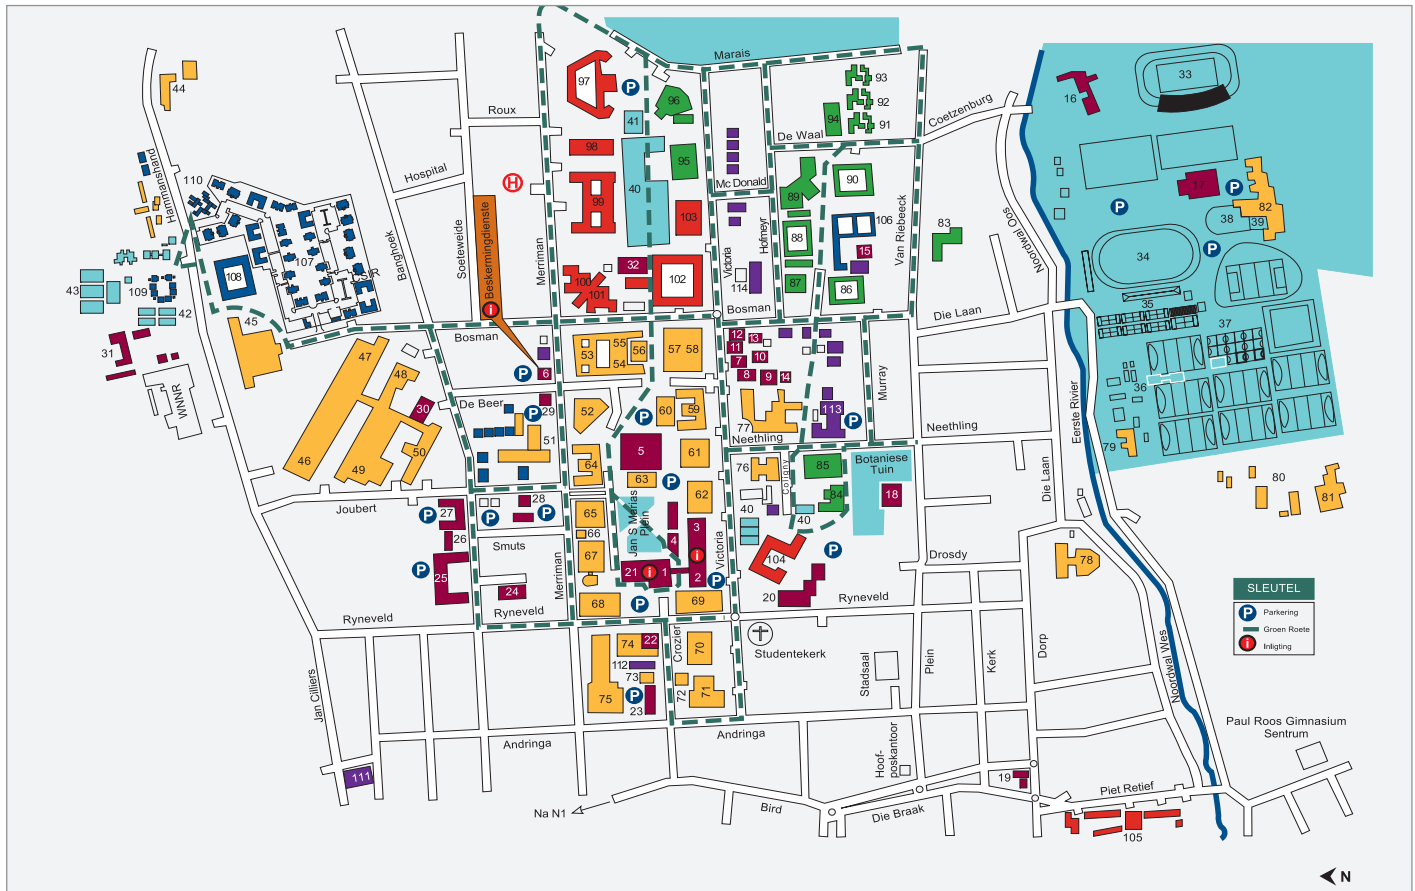

# stellenbosch campus map

**Ondersteuningsdienste**

- 1 Administrasie, Blok A
- 2 Administrasie, Blok B
- 3 Administrasie, Blok C
- 4 JS Gerieke-biblioteek
- 5 Neelsie Studentesentrum
- 6 US Risiko- en Beskermingsdienste
- 7 Sentrum vir Voornemende Studente
- 8 Sentrum vir Studentevoorigting en –ontwikkeling: Ontvangs
- 9 Ontwikkelingskantoor
- 10 Loopbanekantoor
- 11 Akademiese voorligting en loopbaanontwikkeling
- 12 Terapie en Persoonlikheidsontwikkeling
- 13 Akademiese Steun
- 14 Sentrum vir Onderrig en Leer
- 15 Studentegesondheidsdiens
- 16 US Sportburo
- 17 DF Malan-gedenksentrum
- 18 Ou Konservatorium
- 18 Universiteitskoor
- 18 Fasiliteitsbestuur
- 19 US Kunstgalerie
- 20 Eben Dönges-sentrum (Sasol Kunsmuseum)
- 21 Interaktiewe Telematiese Onderwys
- 22 Akademiese Beplanning en Gehalteverskering
- 23 Taalsentrum (Crozierstraat-huis)
- 24 WAT, Banghoekweg 115
- 25 Matie Gemeenskapsdiens
- 26 Voertuigpoel
- 27 Regshulpklinik
- 28 IT Studentehulpentrum
- 29 TAS-IT
- 30 Informatietegnologie
- 31 Instandhouding
- 32 Aankope en Voorsieningsdienste

**Sportgeriewe**

- 33 Danie Craven Stadion
- 34 Coetzenburg Atletiekstadion
- 35 Coetzenburg Tennisbane
- 36 PSO Klubhuis
- 37 Hokkieklubhuis
- 38 Swembad
- 39 US Gimnasium
- 40 Koshuistennisbane

- 41 Ou Mutual Sportsentrum
- 42 Personeeltennisbane
- 43 Heidehof Rugbyvelde

- 80 Welgevallen Proefplaas
- 81 Agronomie
- 82 Sportwetenskap

**Vrouekoshuise**

- 83 Huis Neethling
- 84 Monica
- 85 Harmonie

- 86 Heemstede
- 87 Huis ten Bosch
- 88 Lydia
- 89 Minerva
- 90 Nerina
- 91 Erica
- 92 Serruria
- 93 Nemesia
- 94 Tinie Louw-eetsaal
- 95 Sonop (Huis van Niekerk)
- 96 Irene

**Manskoshuise**

- 97 Eendrag
- 98 Helshoogte
- 99 Simonsberg
- 100 Huis Visser
- 101 Huis Marais
- 102 Dagbreek
- 103 Majuba
- 104 Wilgenhof
- 105 Helderberg

**Gemengde koshuise**

- 106 Metonoia
- 107 Academia
- 108 Concordia
- 109 Goldfields
- 110 Huis McDonald